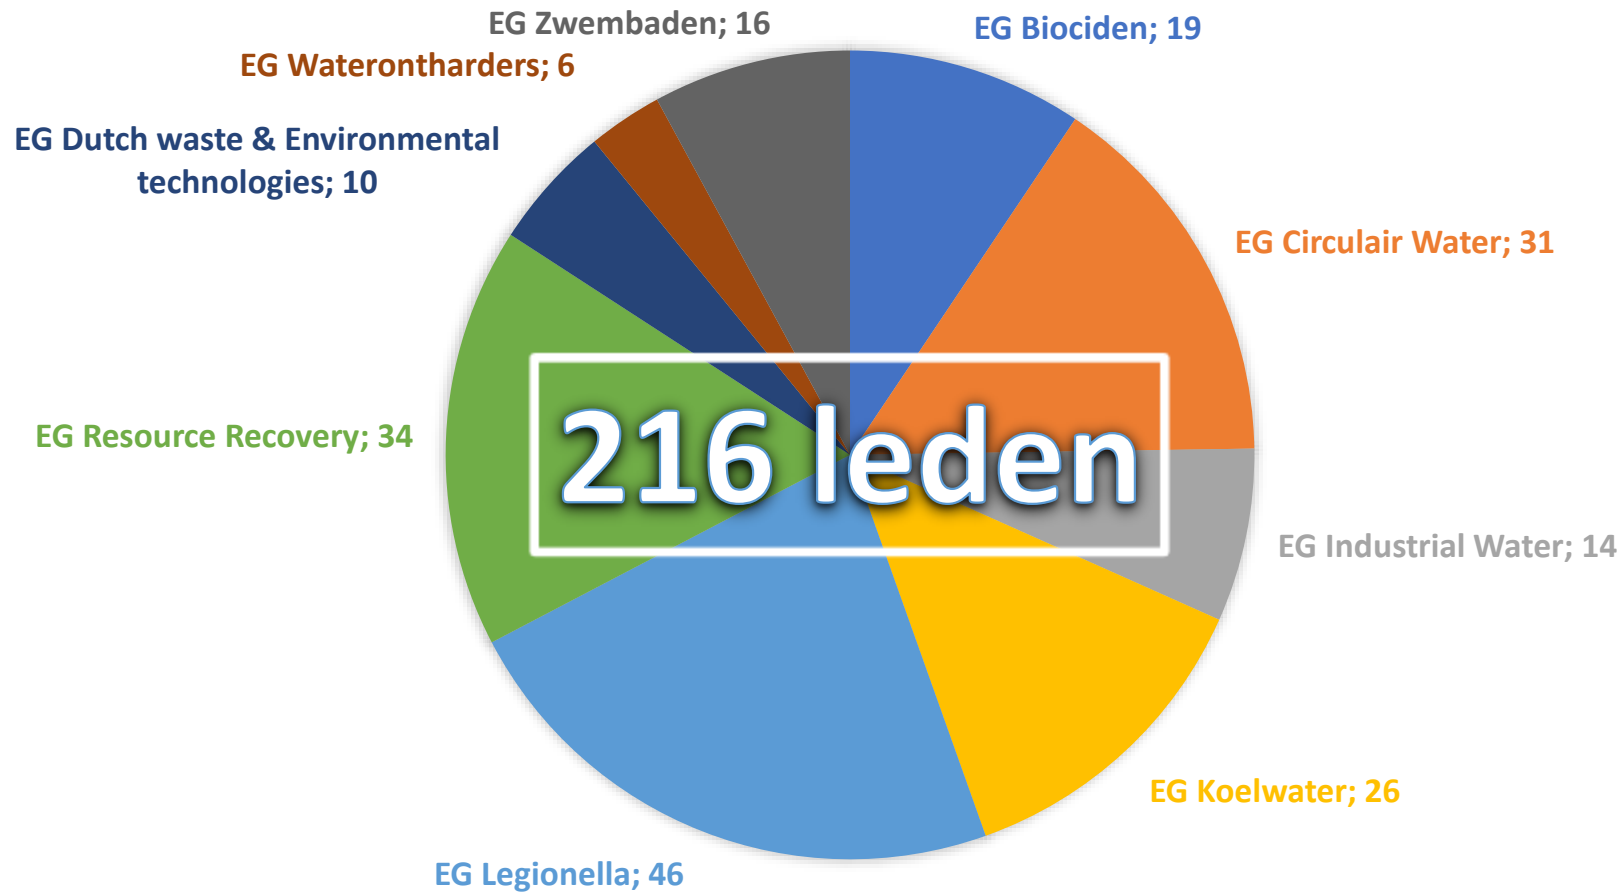

Expertgroepen