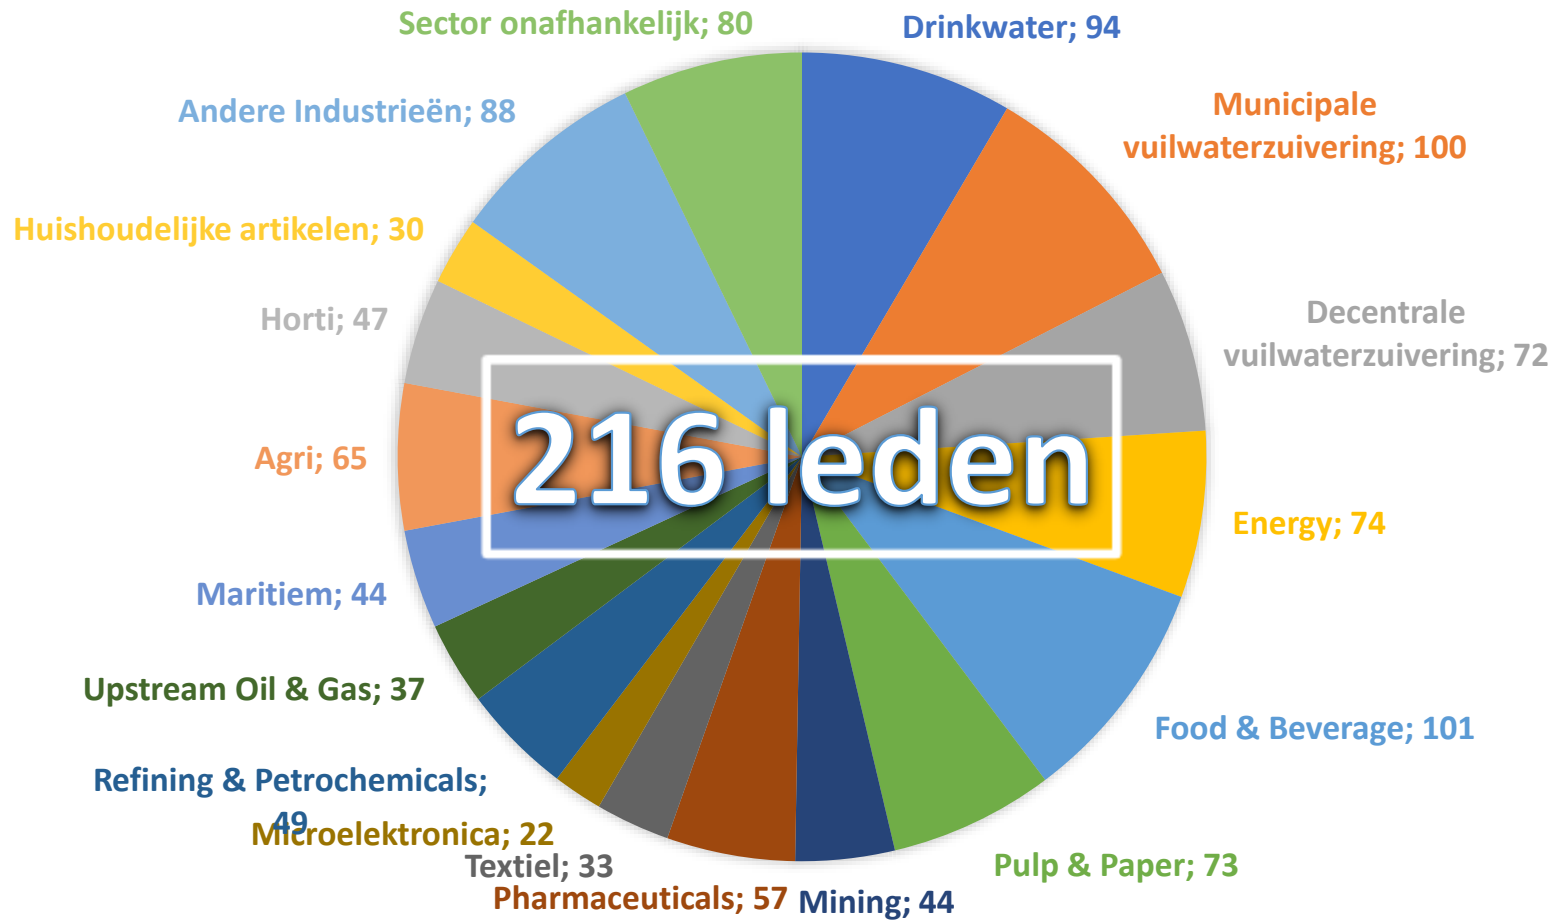

wateralliance →

**Hulp bij het verder
brengen van de
organisatie!**

wateralliance

216 leden

Water(technologie)gerelateerde partijen actief in allerlei sectoren en met allerlei producten en diensten.

Sectoren